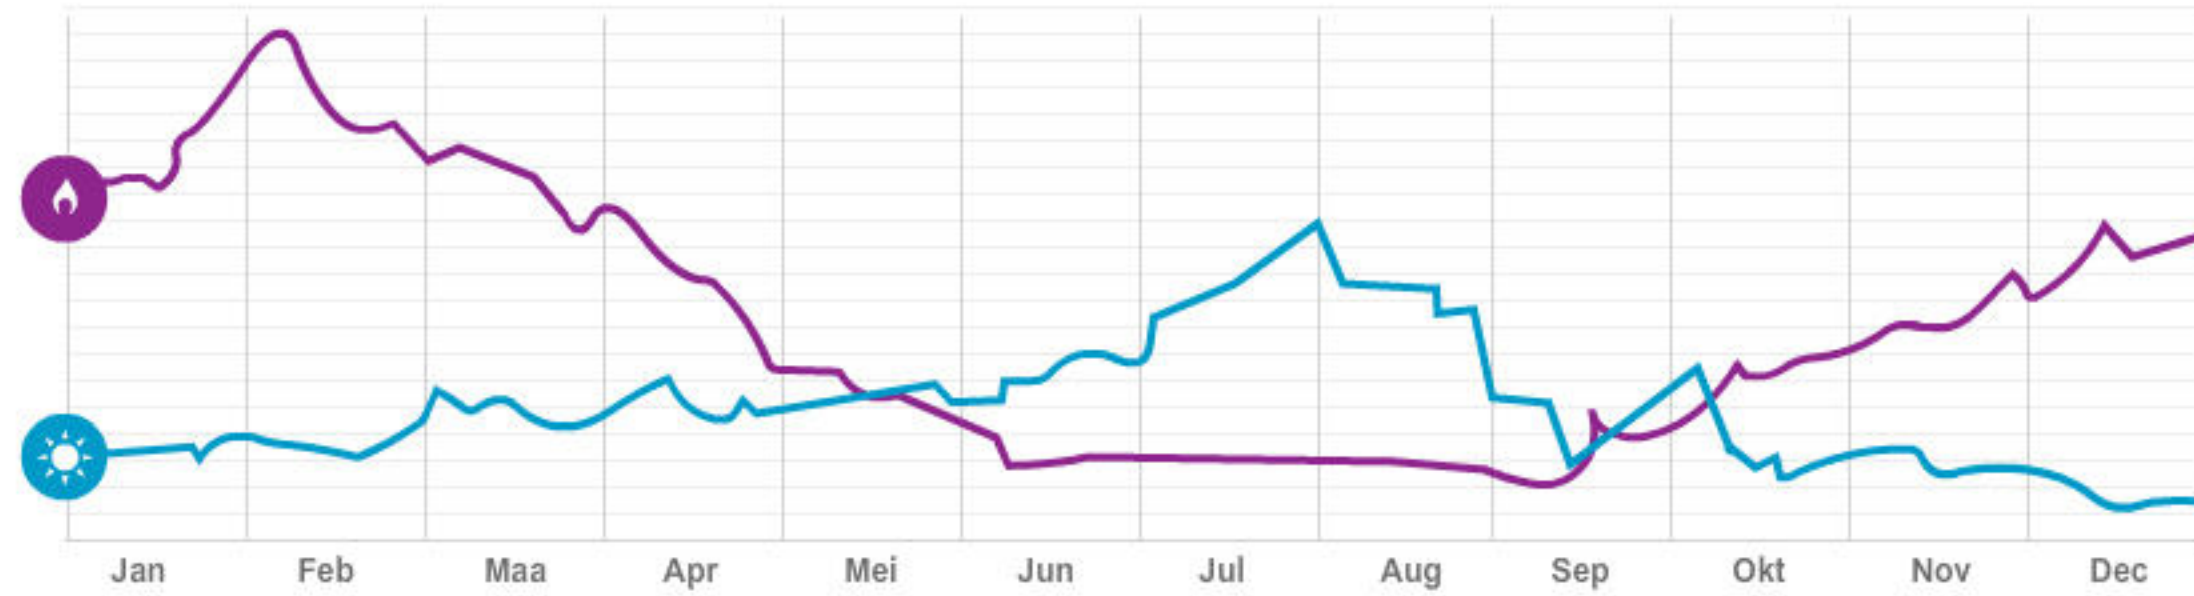

Historisch verbruik

2013